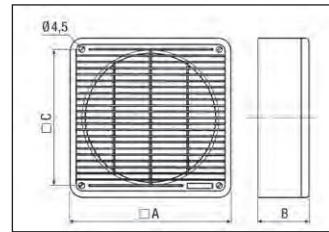

**Filtres à air
ZFF**

- Filtre à air de nettoyage de l'apport d'air.
- Avec grille de protection contre les contacts.
- Remplacement aisé du filtre.
- Accessoires : filtre à air de rechange FF..

Dimensions [mm]

Caractéristiques communes

Classe de filtre	G2
Matériau	Matière plastique
Couleur	blanc perlé, similaire RAL 1013

Article	Réf.	Largeur nominale mm
ZFF 20	0149.0001	200
ZFF 30	0149.0003	250/300
ZFF 40	0149.0005	350/400

Article	A mm	B mm	C mm
ZFF 20	258	82	212
ZFF 30	365	92	319
ZFF 40	470	112	423

**Filtres à air, rechange
FF**

Article	Réf.	Largeur nominale mm
FF 20	0093.0230	200
FF 30	0093.0232	250/300
FF 40	0093.0234	350/400