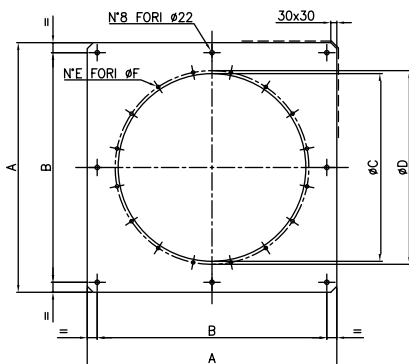

RETI PROTEZIONE CCr *PROTECTION GUARDS CCr*

Salvaguardano dal contatto accidentale con le parti in movimento del ventilatore. Realizzate in filo d'acciaio, a norma UNI 12499 e protette contro gli agenti atmosferici. CCr: versione piana.

They prevent from casual contact with moving parts of the fan. Manufactured in steel rod according to UNI 12499 standard and protected against atmospheric agents. CCr: flat version.

Cod.	TIPO / TYPE	ØA	kg
5RE9035	CCr x AC - B 31	395	0,6
5RE9040	CCr x AC - B 35	450	0,7
5RE9045	CCr x AC - B 40	500	1
5RE9050	CCr x AC - B 45	560	1,4
5RE9056	CCr x AC - B 50	620	2
5RE9063	CCr x AC - B 56	690	2,2
5RE9071	CCr x AC - B 63	770	2,7
5RE9080	CCr x AC - B 71	860	4
5RE9090	CCr x AC - B 80	970	5
5RE9100	CCr x AC - B 90	1070	5
5RE9102	CCr x AC - B 100	1190	6
5RE9105	CCr x AC - B 112	1320	9
5RE9110	CCr x AC - B 125	1470	12

PIASTRA FISSAGGIO *FIXING PLATE*

Facilita l'installazione a parete - *Eases the wall installation*

Cod.	TIPO / TYPE	A	B	ØC	ØD	E	ØF	Sp	kg
5PP0035	35	750	650	420	450	8	13	30/10	10
5PP0041	40	750	650	470	500	8	13	30/10	9
5PP0071	71	1120	1020	830	860	16	13	40/10	22
5PP0080	80	1210	1110	940	970	16	17	40/10	24
5PP0090	90	1320	1210	1040	1070	16	17	40/10	28
5PP2010	100	1420	1320	1140	1190	20	17	50/10	39
5PP0112	112	1570	1470	1270	1320	20	17	50/10	47
5PP0125	125	1720	1620	1420	1470	20	17	50/10	54