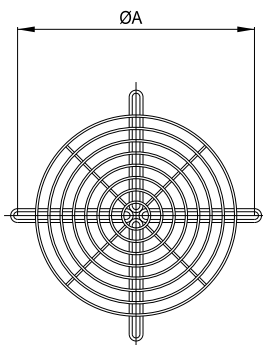

RETI PROTEZIONE CCr *PROTECTION GUARDS CCr*

Salvaguardano dal contatto accidentale con le parti in movimento del ventilatore. Realizzate in filo d'acciaio, a norma UNI 12499 e protette contro gli agenti atmosferici. CCr: versione piana.

They prevent from casual contact with moving parts of the fan. Manufactured in steel rod according to UNI 12499 standard and protected against atmospheric agents. CCr: flat version.

Cod.	TIPO / TYPE	ØA	kg
5RE9035	CCr x AC - B 31	395	0,6
5RE9040	CCr x AC - B 35	450	0,7
5RE9045	CCr x AC - B 40	500	1
5RE9050	CCr x AC - B 45	560	1,4
5RE9056	CCr x AC - B 50	620	2
5RE9063	CCr x AC - B 56	690	2,2
5RE9071	CCr x AC - B 63	770	2,7
5RE9080	CCr x AC - B 71	860	4
5RE9090	CCr x AC - B 80	970	5
5RE9100	CCr x AC - B 90	1070	5
5RE9102	CCr x AC - B 100	1190	6
5RE9105	CCr x AC - B 112	1320	9
5RE9110	CCr x AC - B 125	1470	12

PIASTRA FISSAGGIO *FIXING PLATE*

Facilita l'installazione a parete - *Eases the wall installation*

Cod.	TIPO / TYPE	A	B	ØC	ØD	E	ØF	Sp	kg
5PP0035	35	750	650	420	450	8	13	30/10	10
5PP0041	40	750	650	470	500	8	13	30/10	9
5PP0071	71	1120	1020	830	860	16	13	40/10	22
5PP0080	80	1210	1110	940	970	16	17	40/10	24
5PP0090	90	1320	1210	1040	1070	16	17	40/10	28
5PP2010	100	1420	1320	1140	1190	20	17	50/10	39
5PP0112	112	1570	1470	1270	1320	20	17	50/10	47
5PP0125	125	1720	1620	1420	1470	20	17	50/10	54